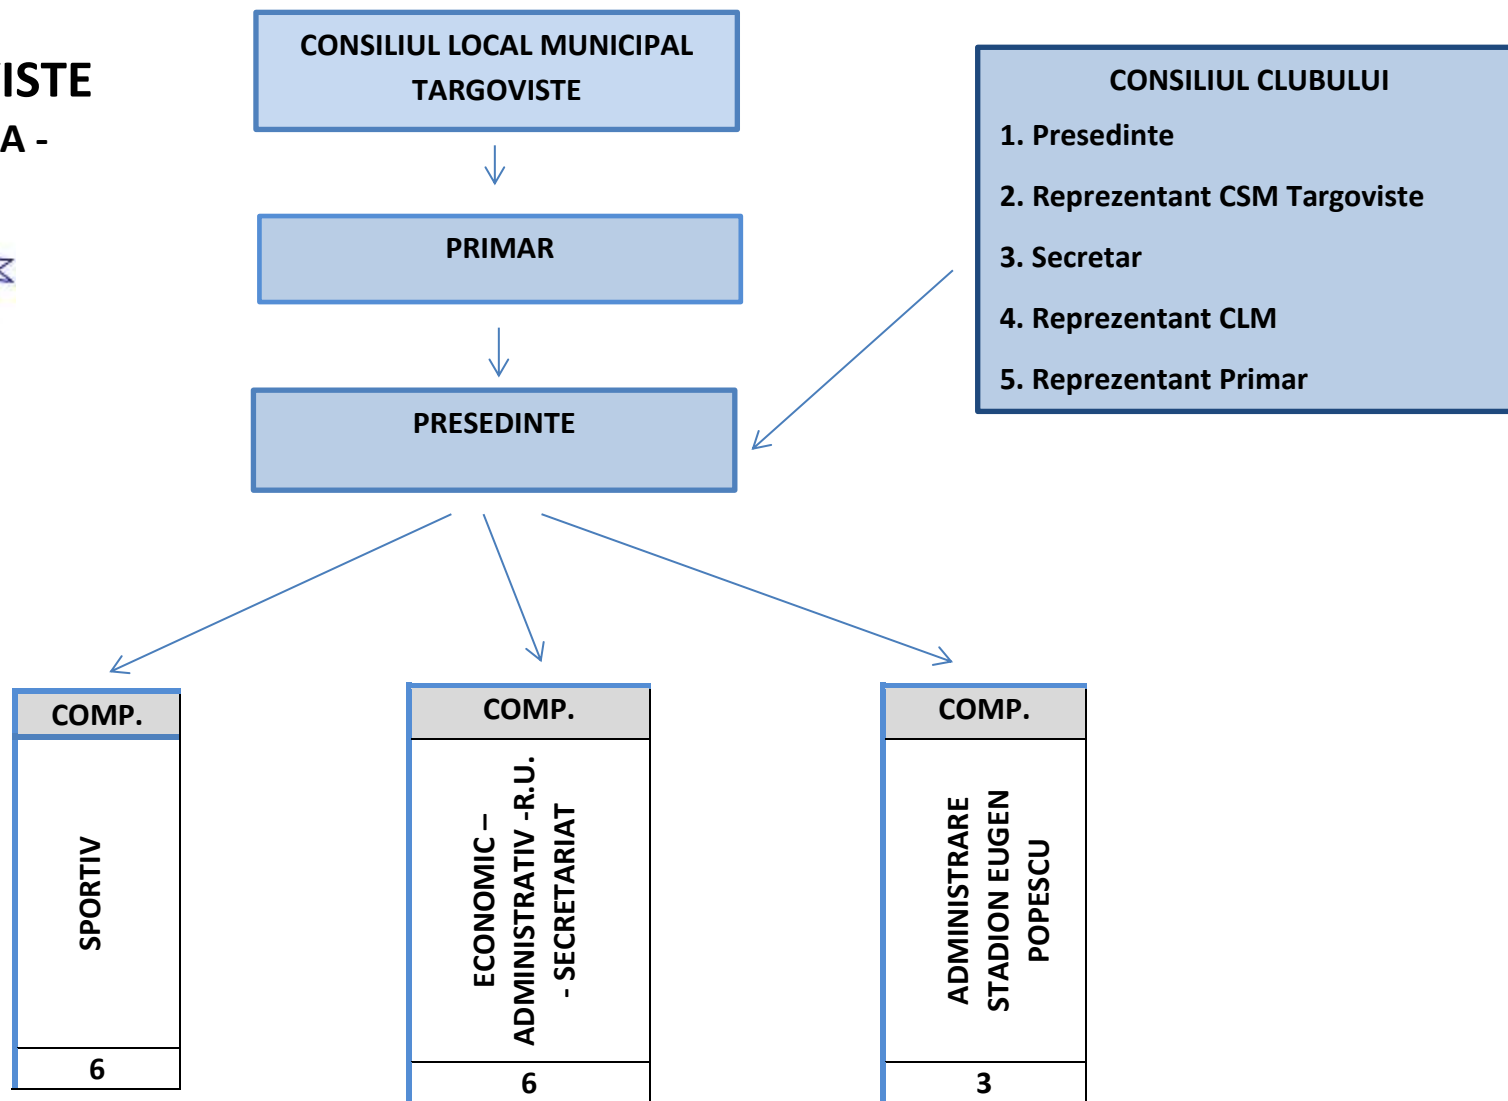

CSM TARGOVISTE

- ORGANIGRAMA -

TOTAL POSTURI = 16

din care:

- funcții de conducere: 1

- funcții de execuție: 15